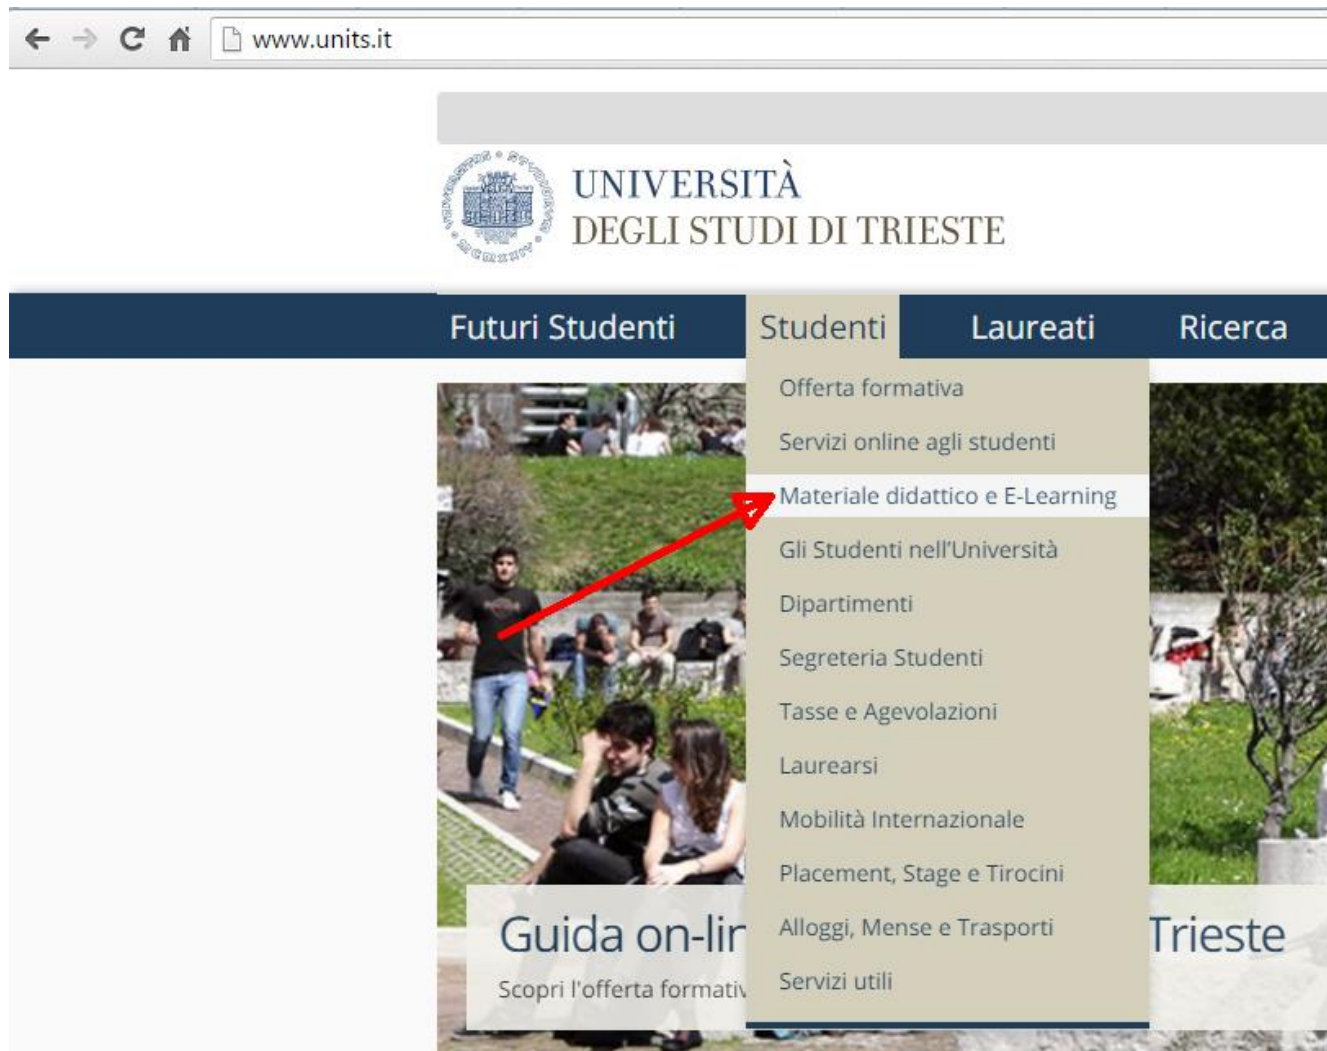

Percorso per accedere al videocorso su Moodle:  
Dall'homepage di ateneo, menù studenti > materiale didattico e e-learning

Entrati nel sito <http://moodle2.units.it> si segue il percorso Tutti i Corsi >> Amministrazione centrale >>